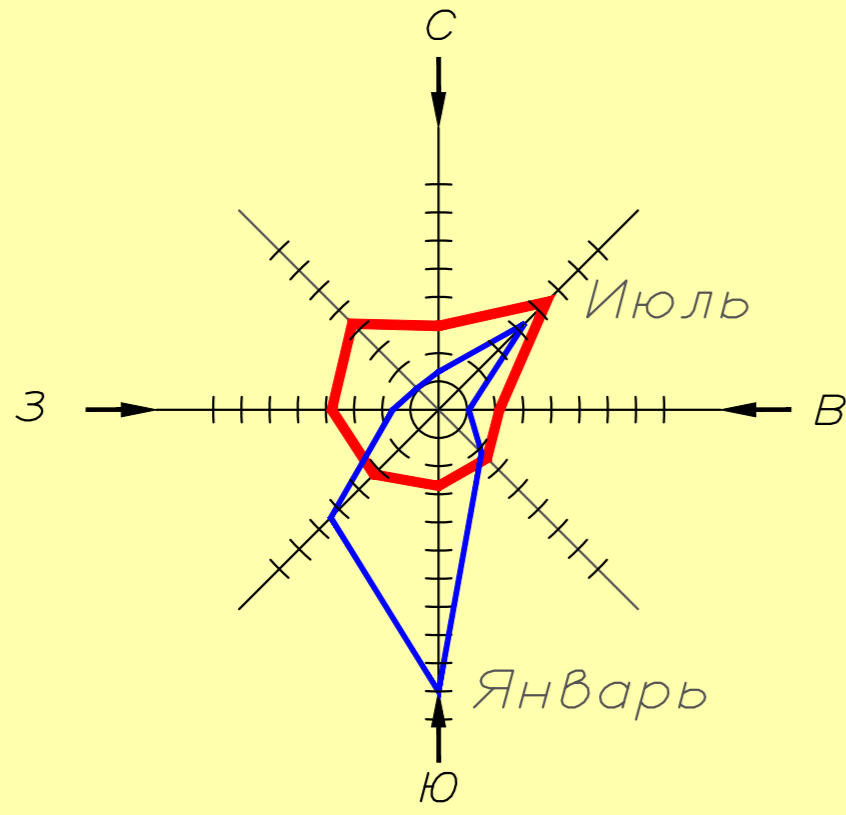

# ПРОЕКТ МЕЖЕВАНИЯ ТЕРРИТОРИИ

кадастрового квартала 59:13:0060255,

расположенного по адресу

Пермский край, Бардымский муниципальный район, Бардымское сельское поселение, с.Барда

## ЧЕРТЕЖ МЕЖЕВАНИЯ ТЕРРИТОРИИ