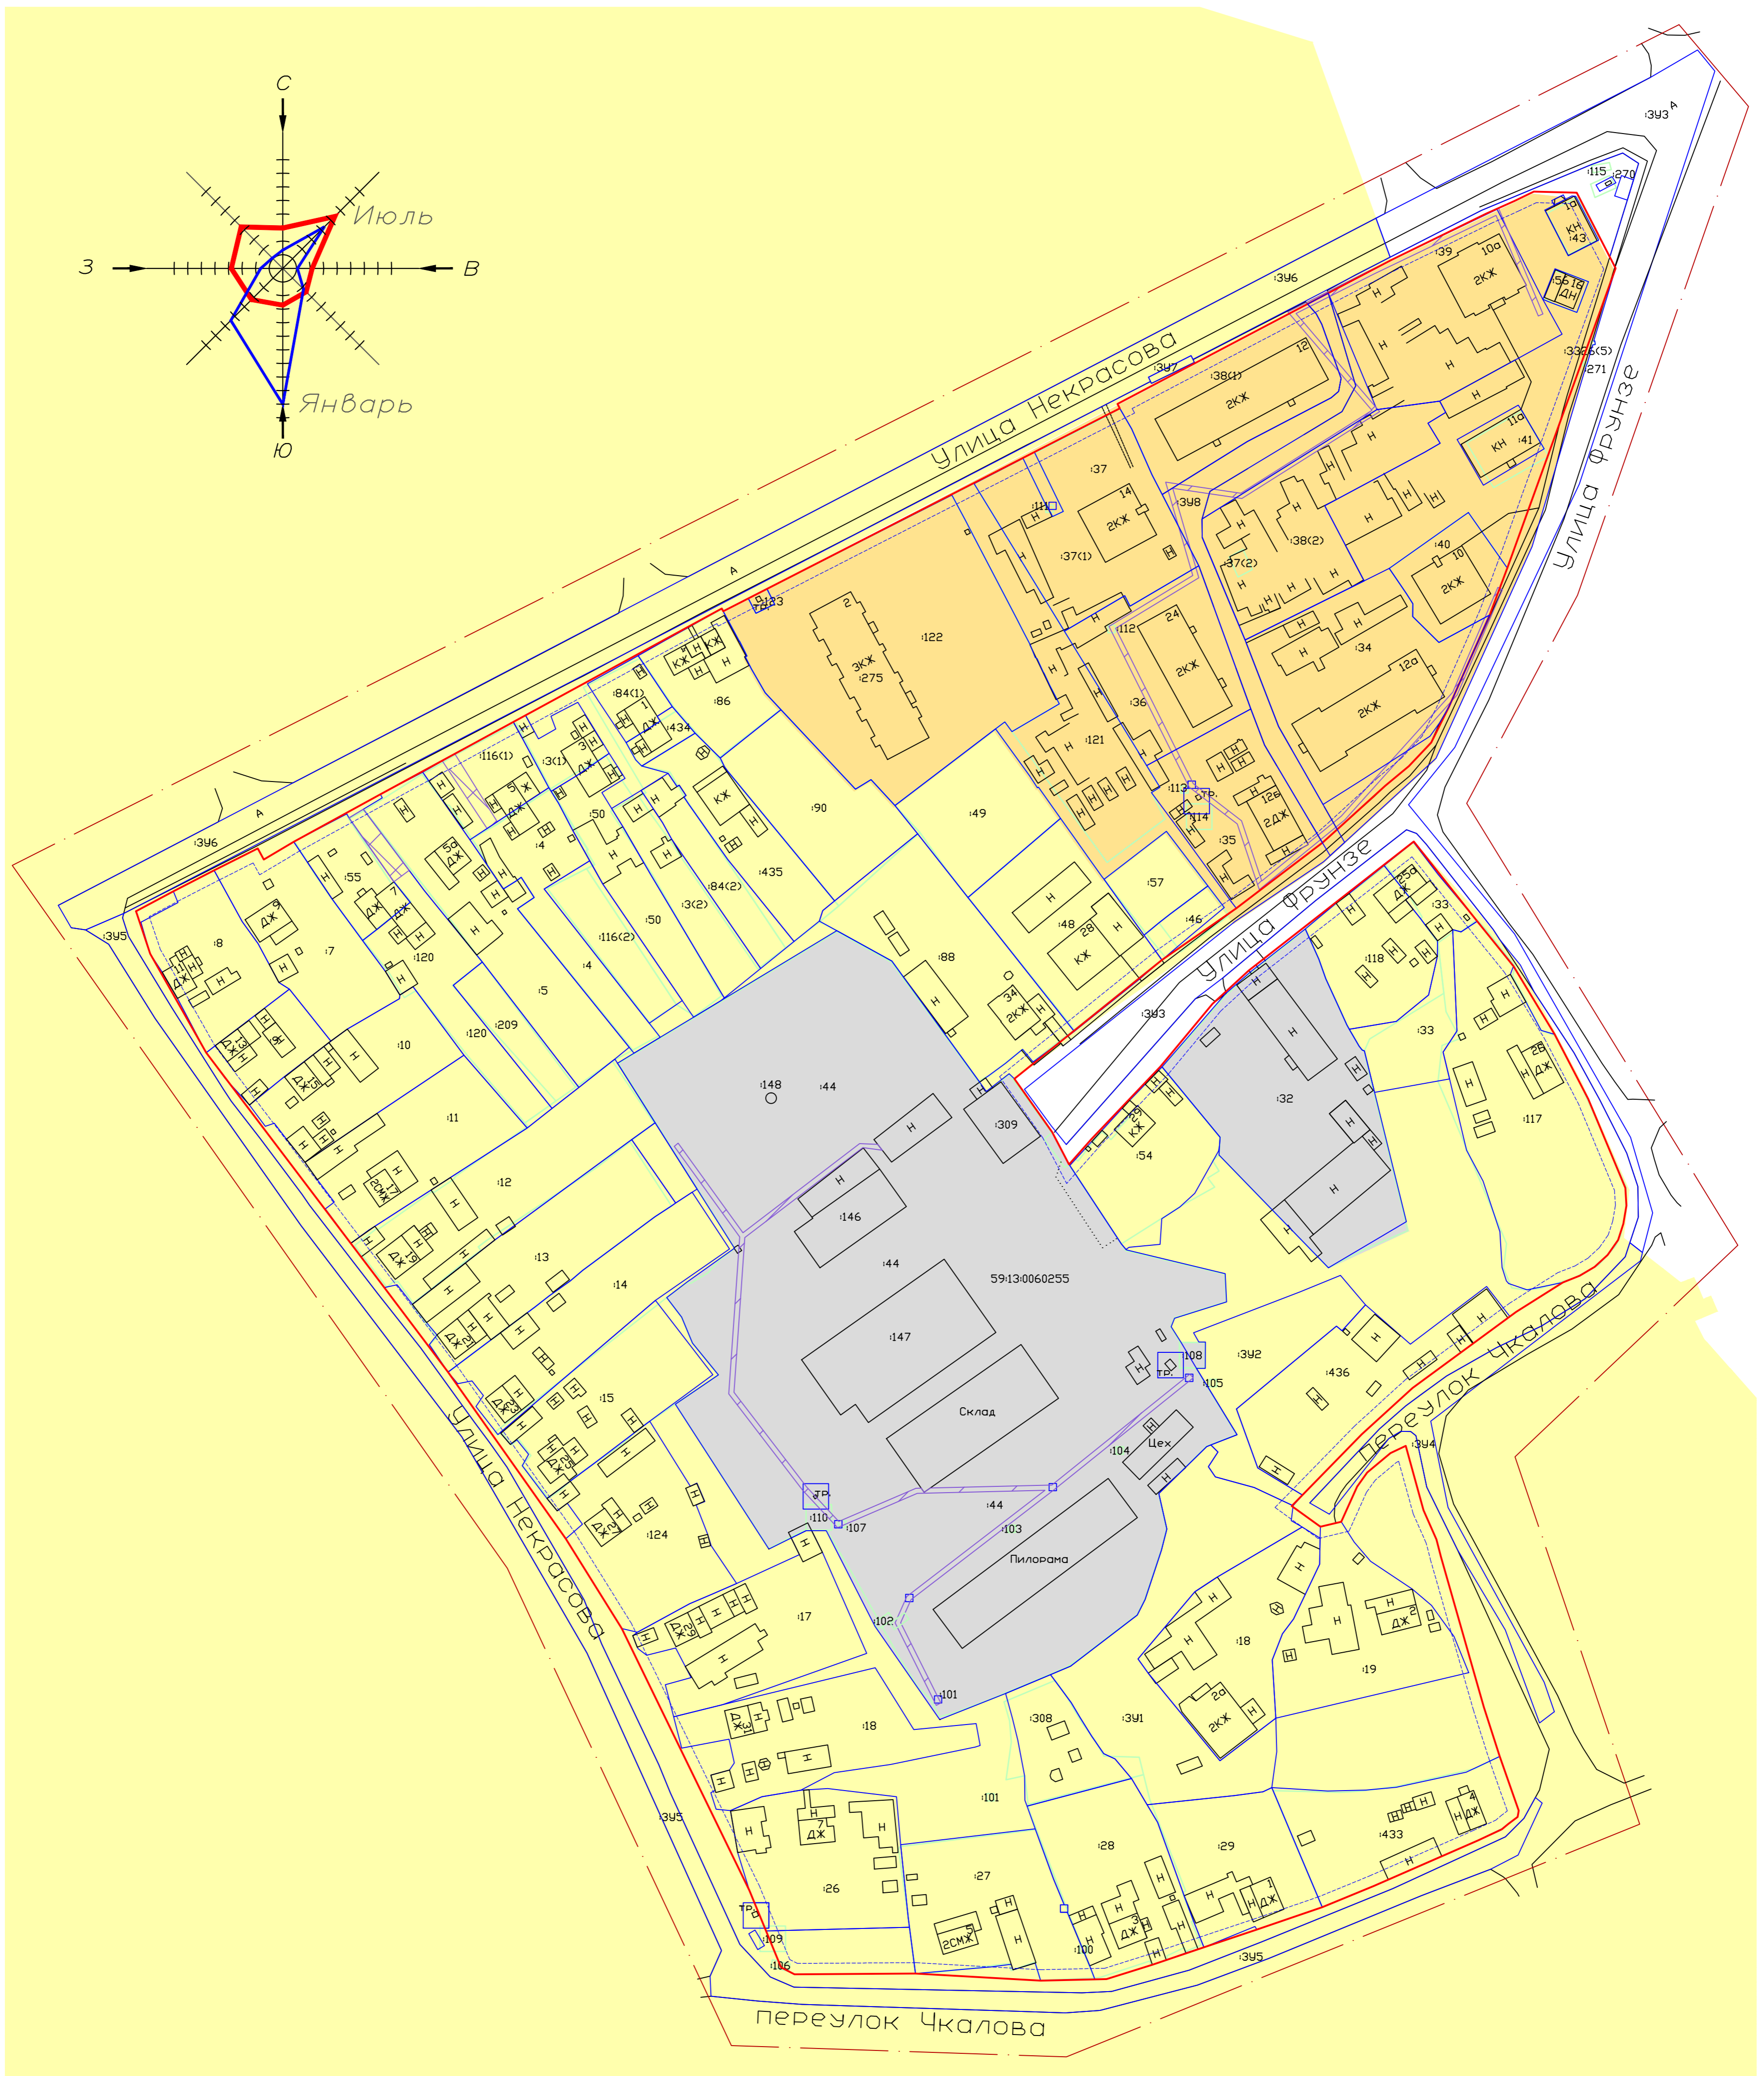

# ПРОЕКТ МЕЖЕВАНИЯ ТЕРРИТОРИИ

кадастрового квартала 59:13:0060255,

расположенного по адресу

Пермский край, Бардымский муниципальный район, Бардымское сельское поселение, с.Барда

## ЧЕРТЕЖ МЕЖЕВАНИЯ ТЕРРИТОРИИ

### Условные обозначения

- Граница проектирования
- Красные линии
- Линии регулирования застройки
- Изменяемые границы земельных участков
- Границы земельных участков по проекту межевания
- Условный номер земельного участка
- Границы зоны ограничения с целью обеспечения доступа

### Территориальные зоны

- Зона застройки индивидуальными жилыми домами (Ж-1)
- Зона застройки многоквартирными жилыми домами (Ж-2)
- Зона производственно-коммунальных объектов 1 класса вредности (П-1)
- Земли общего пользования